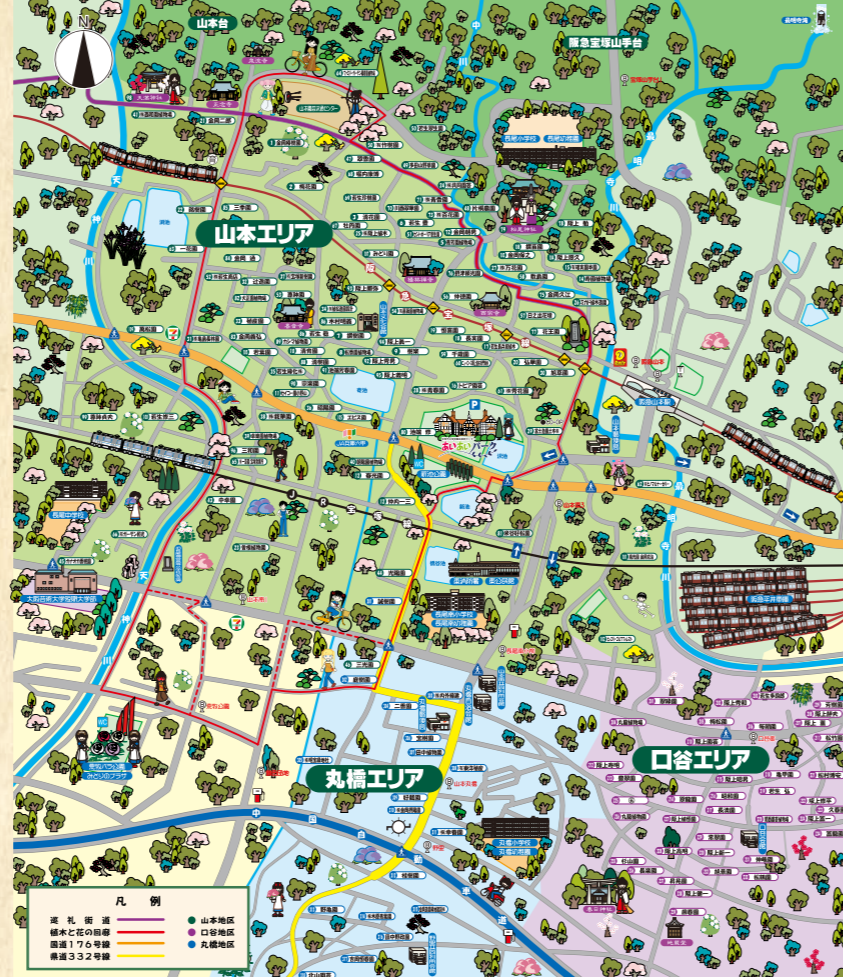

🌿 カルチャー教室で人と人とのふれあいを

あいあいパークのカルチャー教室は、
レギュラー講座の他、いろいろな講座を
企画しております。レギュラー講座は、全
6ヵ月で春4月・夏7月・秋10月・冬1月
開講の全4コースございます。いずれも
開講の前月に体験講座・作品展を開催し
ています。また、いつからでも途中入会
できますので、開講している授業の見学や
貸会議室の予約は、カルチャー教室受付
までお申し付け下さい。

12 カルチャー教室受付
TEL 0797-89-5933
受付時間 10:00~17:00